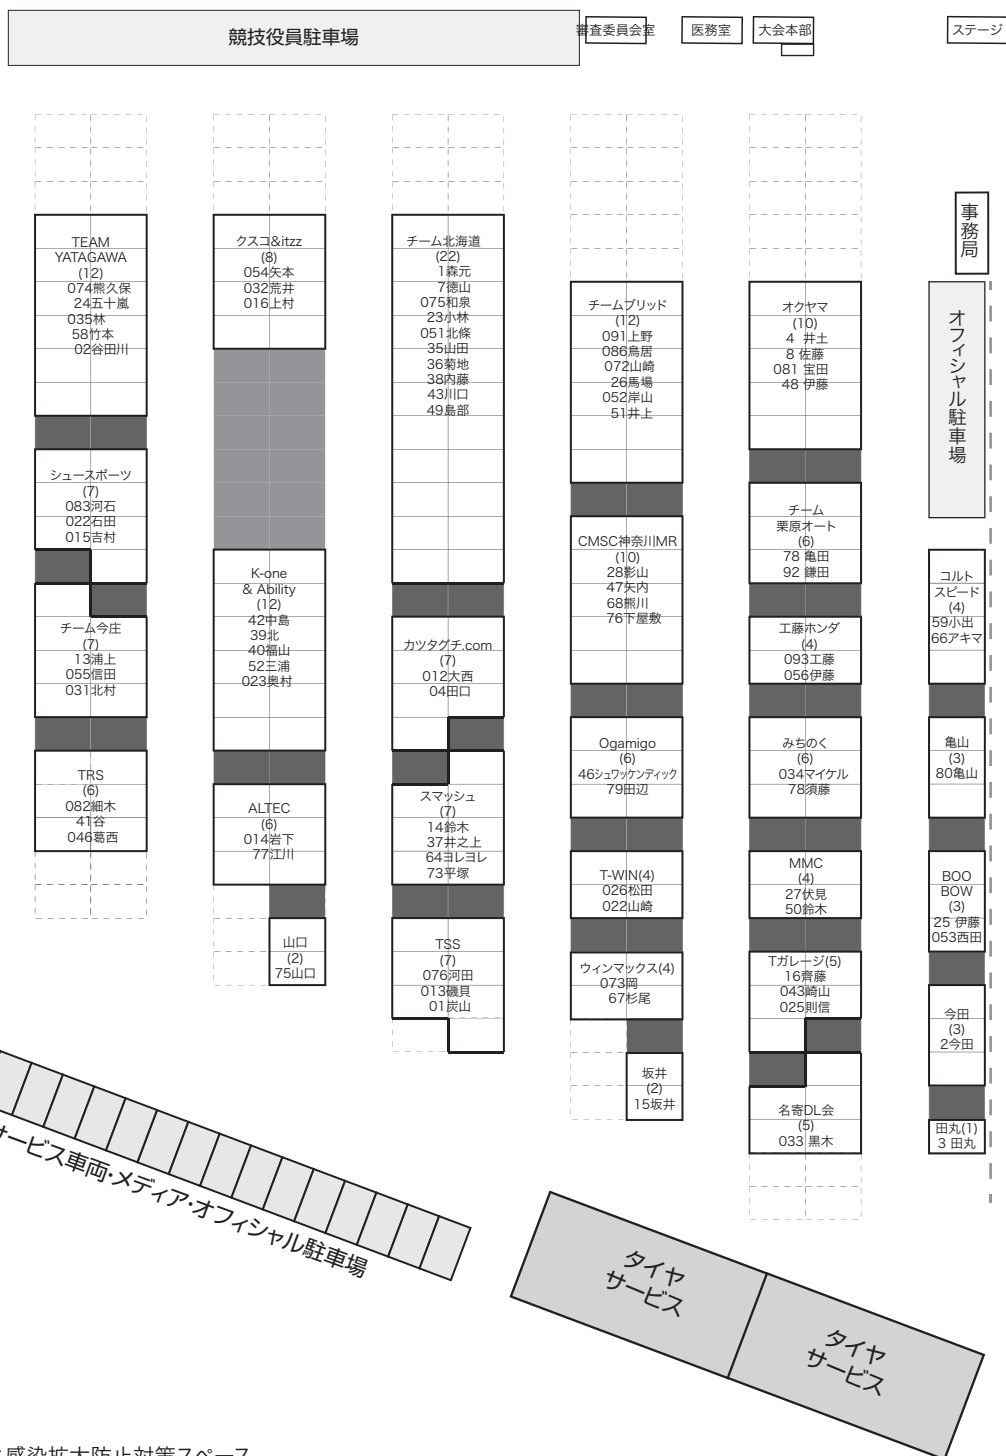

## インフォメーション No.4

7月25日(土)現在

### パドック配置図 ver.1.0

■ : 感染拡大防止対策スペース  
このスペース上に荷物・車両等を置くこと、および作業を行うことを禁ずる。