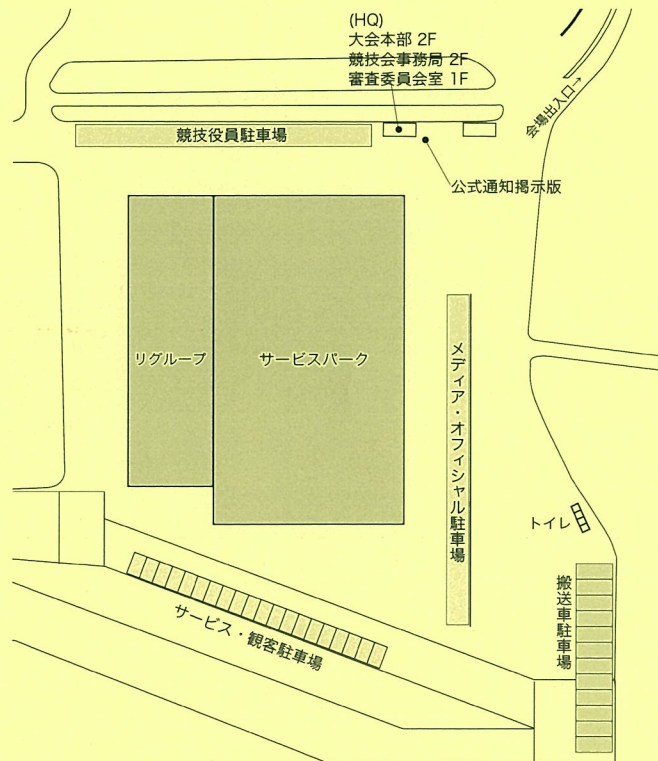

Sunagawa C	06:30~07:00 (2回迄)
Sunagawa B	07:15~07:45 (2回迄)
Sunagawa A	08:00~08:30 (2回迄)

2. クローズドクラスのスペシャルステージ

SS4、SS6を計測する。

3. タイムコントロール

TC6Aの早着については、タイムペナルティの対象としない。

4. 会場レイアウト

以上