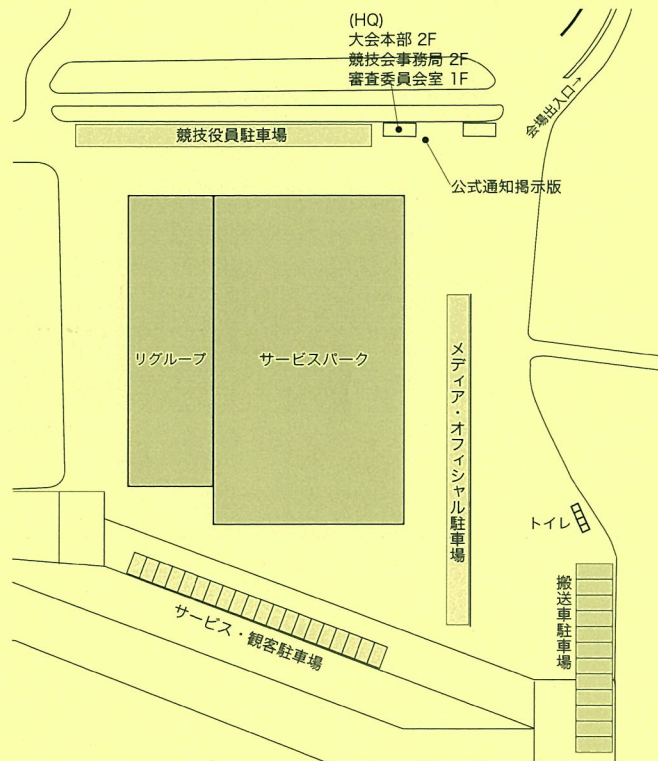

## 1. レッキスケジュールの詳細

レッキを行う時間は各SS毎に以下の通りとする。時間外の走行は認めない。

Sunagawa C	06:30~07:00 (2回迄)
Sunagawa B	07:15~07:45 (2回迄)
Sunagawa A	08:00~08:30 (2回迄)

## 4. 会場レイアウト

以上